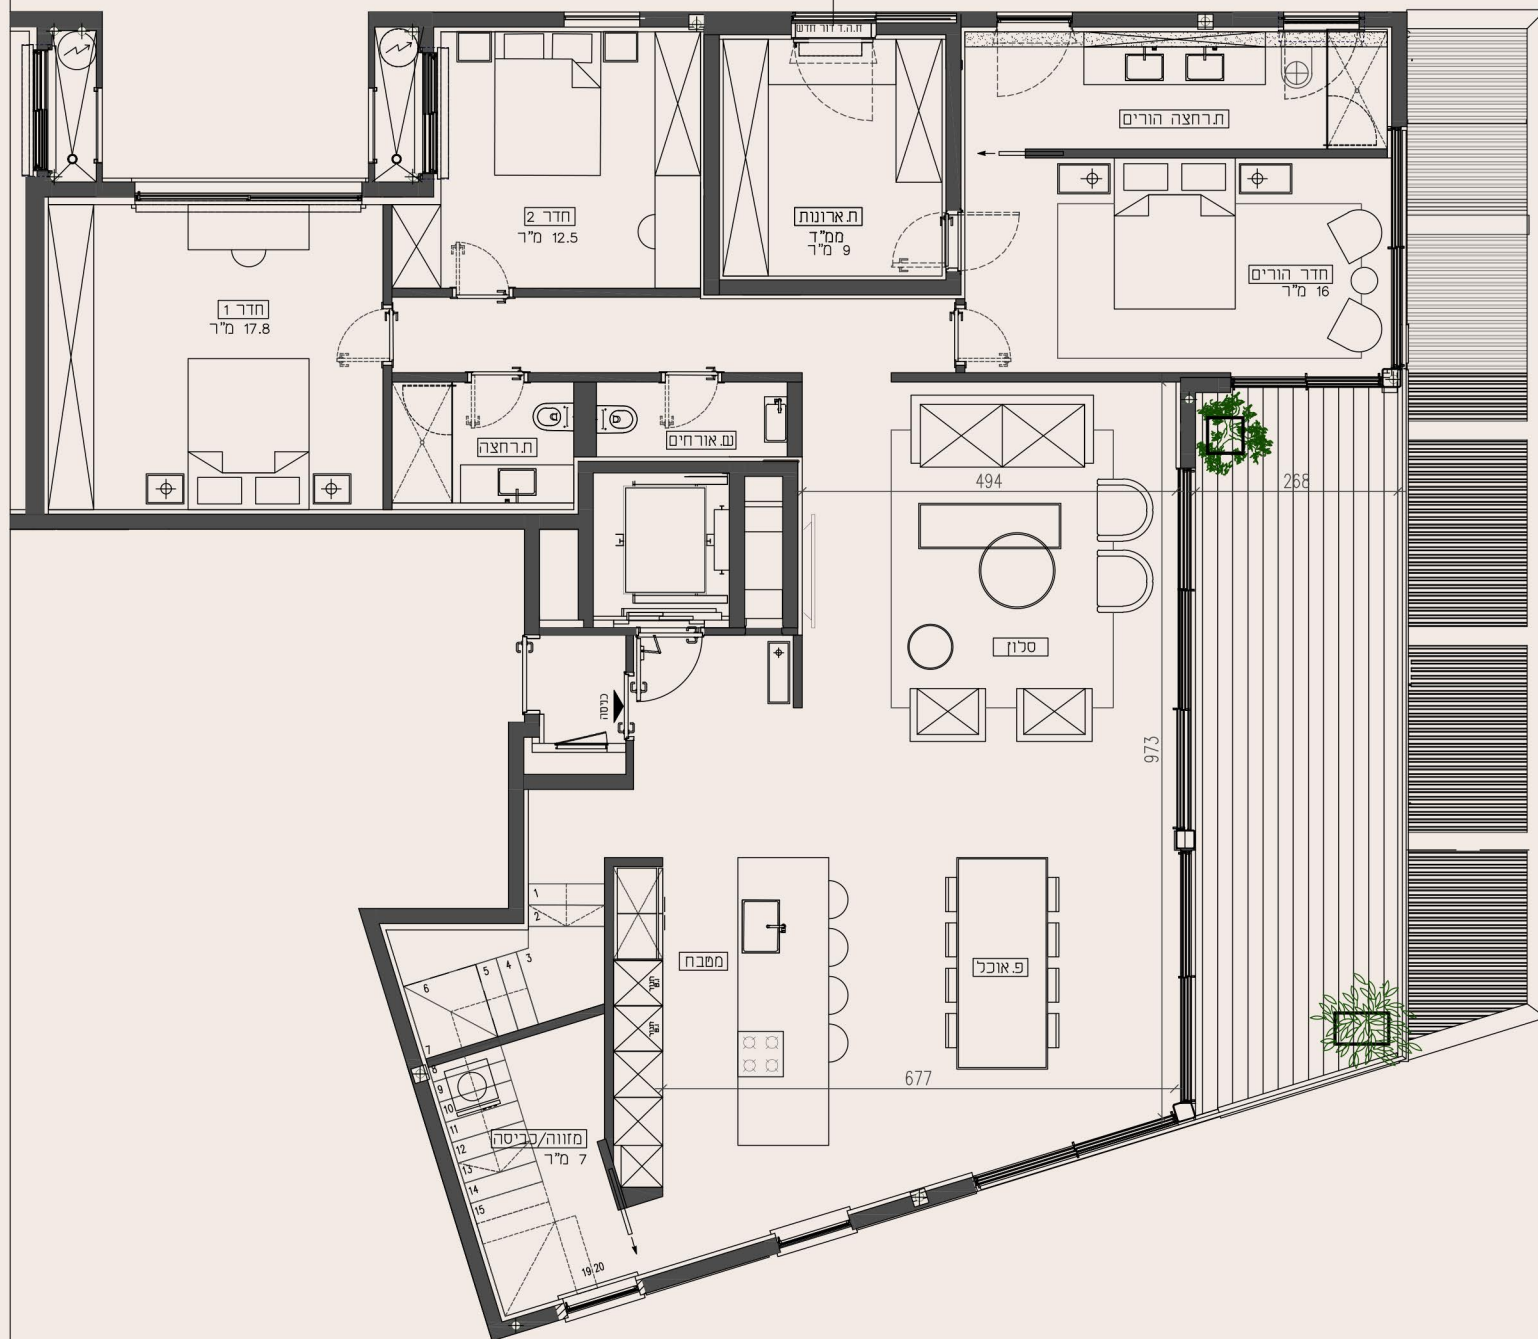

חזית צפונית

חזית מזרחית

NOGA | HANKIN³

גודל המרפסת
26 מ"ר

גודל הדירה
188 מ"ר

קומה
7

מספר דירה
29

חזית צפונית

חזית מזרחית

NOGA | HANKIN³

גודל הגג
156מ"ר

גודל הדירה
188 מ"ר

קומה
7

מספר דירה
29