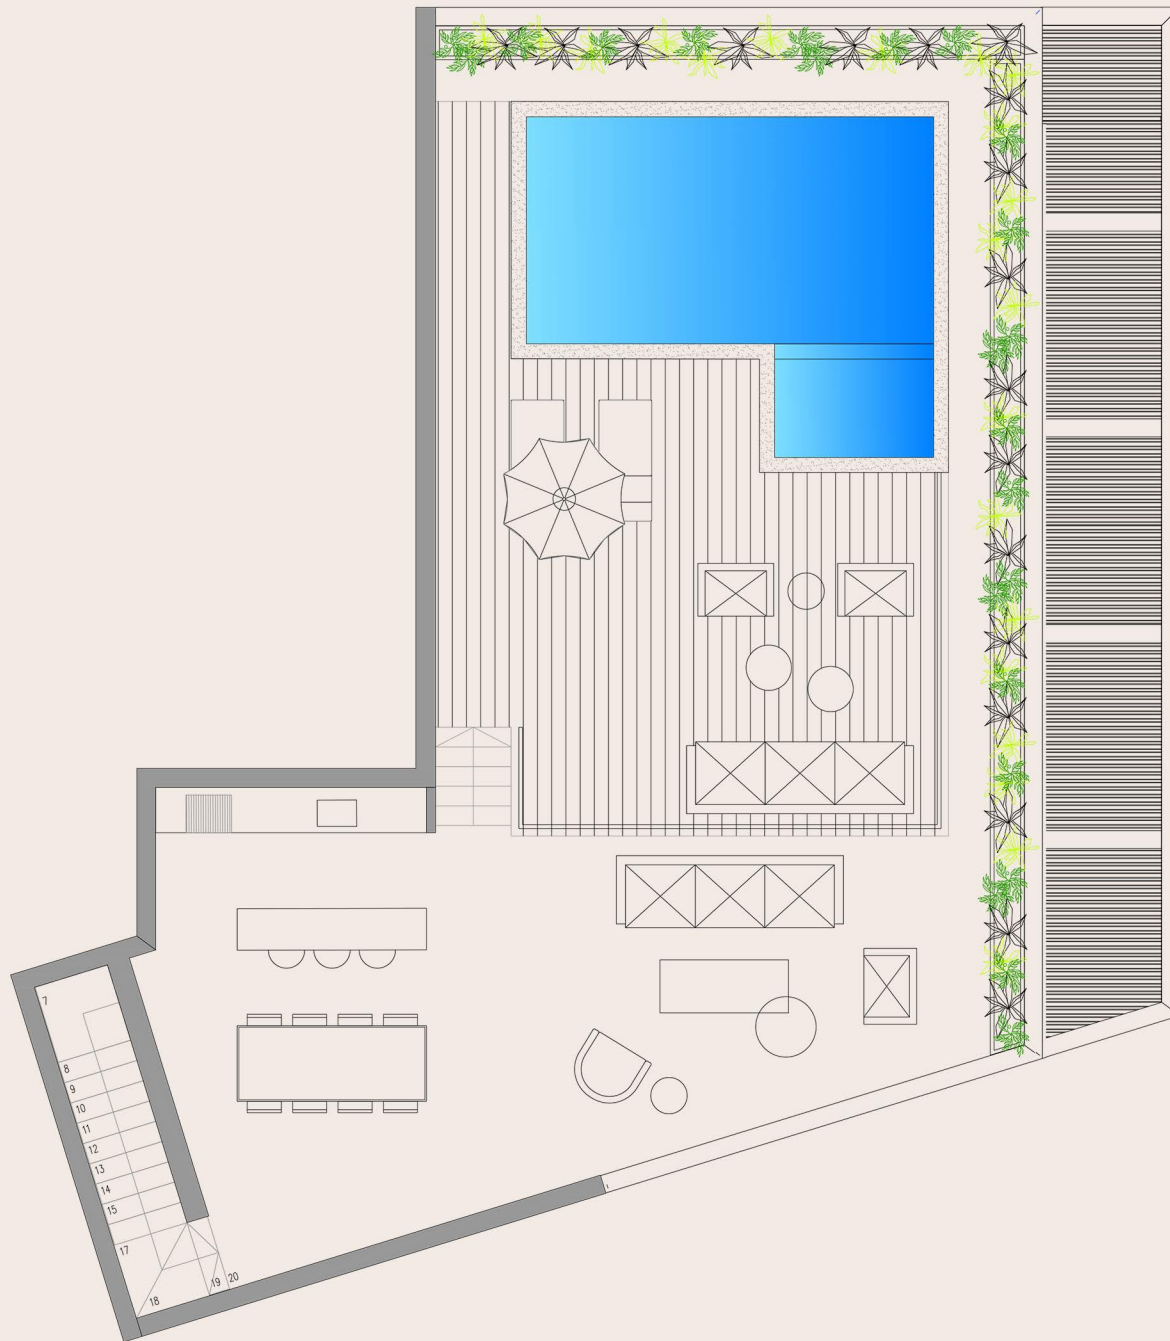

חזית צפונית

חזית מזרחית

NOGA | HANKIN³

גודל המרפסת
26 מ"ר

גודל הדירה
188 מ"ר

קומה
7

מספר דירה
29

חזית צפונית

חזית מזרחית

NOGA | HANKIN³

גודל הגג
156מ"ר

גודל הדירה
188 מ"ר

קומה
7

מספר דירה
29